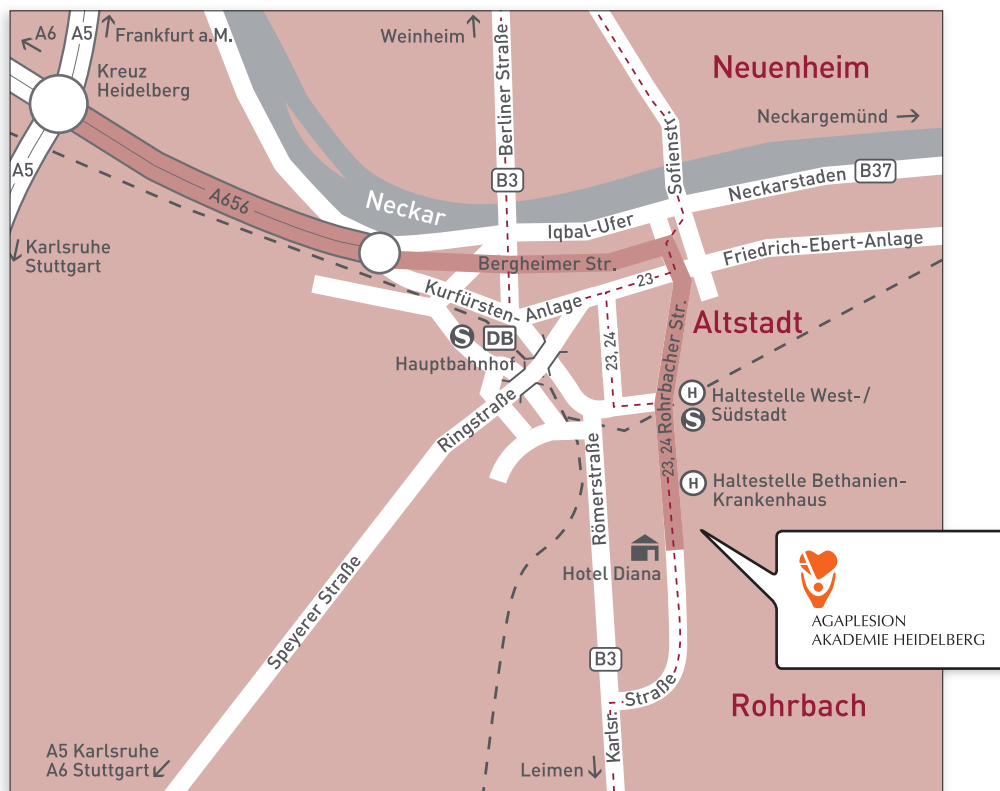

## AGAPLESION AKADEMIE HEIDELBERG

So finden Sie die AKADEMIE - Wegbeschreibung:

### Anreise mit Öffentlichem Nahverkehr (ÖPNV)

Vom Vorplatz des Heidelberger Hauptbahnhofs fahren Sie mit der Straßenbahn Linie 24 Richtung Rohrbach/Leimen bis zur Haltestelle „Bethanien-Krankenhaus“ (Dauer: 7 Minuten, 10-Minuten-Takt). Zur Akademie gelangen Sie durch den Haupteingang des Bethanien-Krankenhauses.

### Anreise mit dem Auto

Fahren Sie vom Autobahnkreuz Heidelberg die A656 in Richtung Heidelberg. Sie gelangen immer geradeaus automatisch auf die „Bergheimer Straße“. An deren Ende biegen Sie entsprechend der Straßenführung nach rechts ab. Sie sind so bereits in der „Rohrbacher Straße“. Folgen Sie dem Straßenverlauf für etwa einen Kilometer. Das Bethanien-Krankenhaus, in dem sich die Akademie befindet, liegt auf der linken Straßenseite.

### Hotel Diana

Das Hotel befindet sich auf der gegenüberliegenden Straßenseite. Den Zimmerschlüssel erhalten Sie am Empfang des Krankenhauses.

Standort in GoogleMaps (interaktiver Link)

AGAPLESION  
AKADEMIE HEIDELBERG